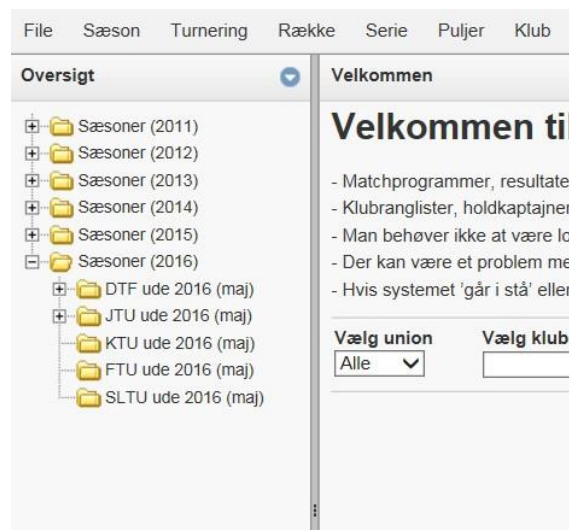

File Sæson Turnering Række Serie Puljer Klub

Oversigt ▼ **Velkommen**

Velkommen til

- Matchprogrammer, resultater
- Klubranglister, holdkaptajner
- Man behøver ikke at være lo
- Der kan være et problem me
- Hvis systemet 'går i stå' eller