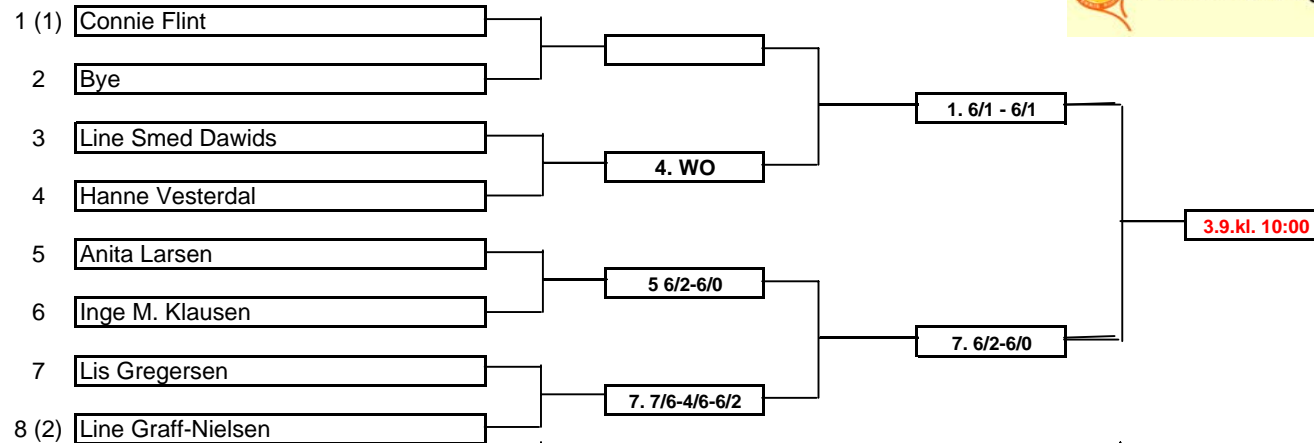

Klubmesterskaber 2011

Række: Damesingle A

Række: Mixdouble A

	10. 6/1-6/4	2	3
1 Lis Gregersen/Michael Eskildsen		2. 6/0-4/6-3/6	3.9. Kl. 12:00
2 Anita Larsen/Frank Jensen			2. 6/4-4/6-6/2
3 Jette Brøchner/Klaus Baltersen			