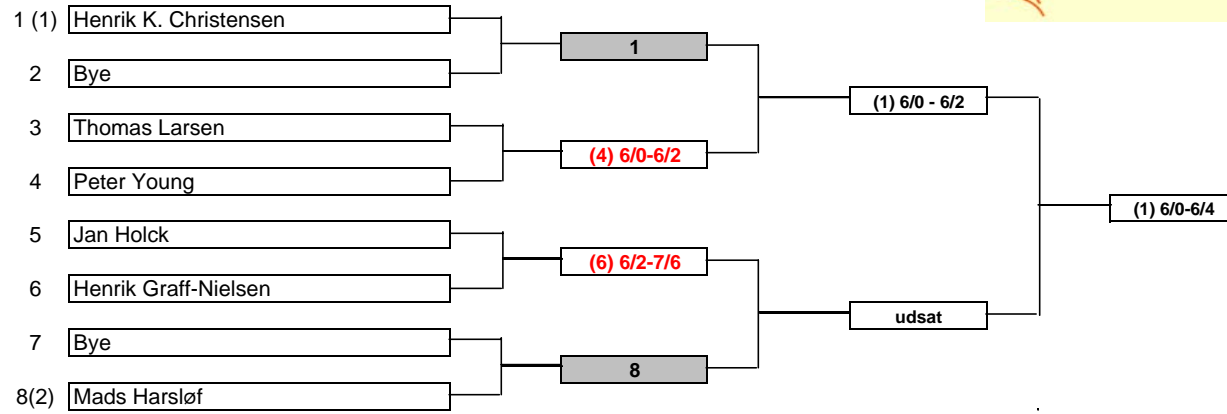

Klubmesterskaber 2010

Række: Herresingle A

Række: Mixdouble A

Række: Herresingle B