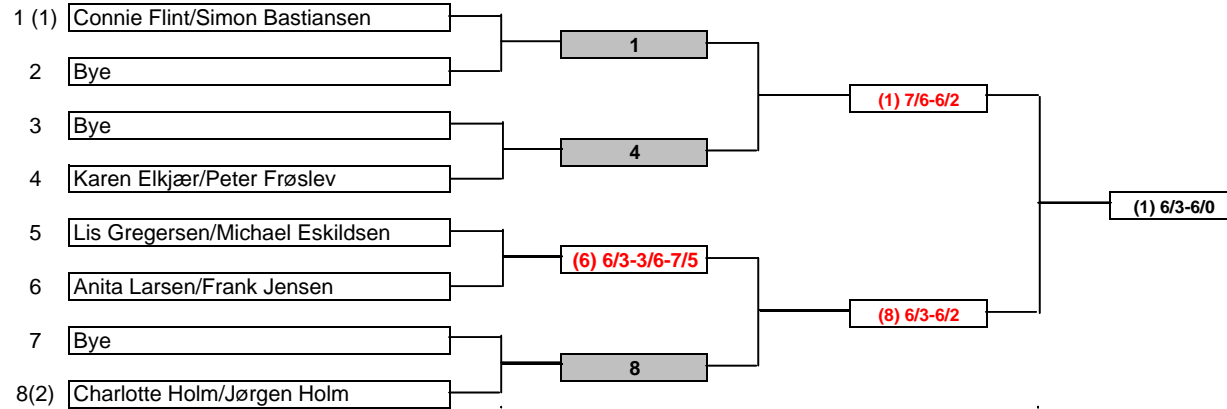

Klubmesterskaber 2010

Række: Herresingle A

Række: Mixdouble A

Række: Herresingle B