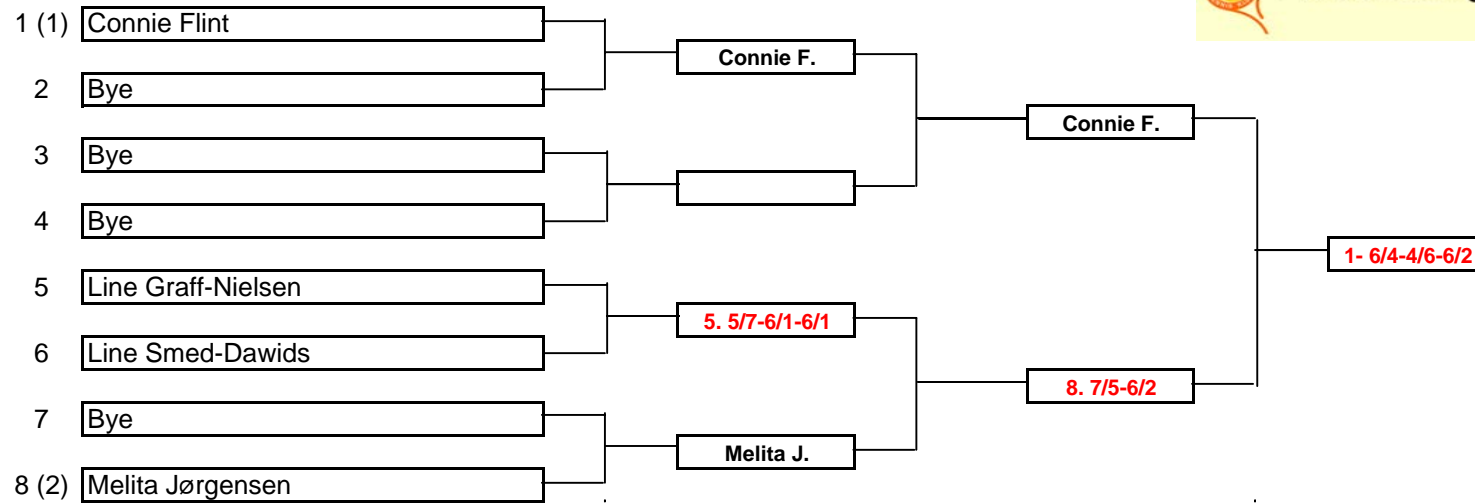

Klubmesterskaber 2009

Række: Damesingle A

Række: Damesingle OB